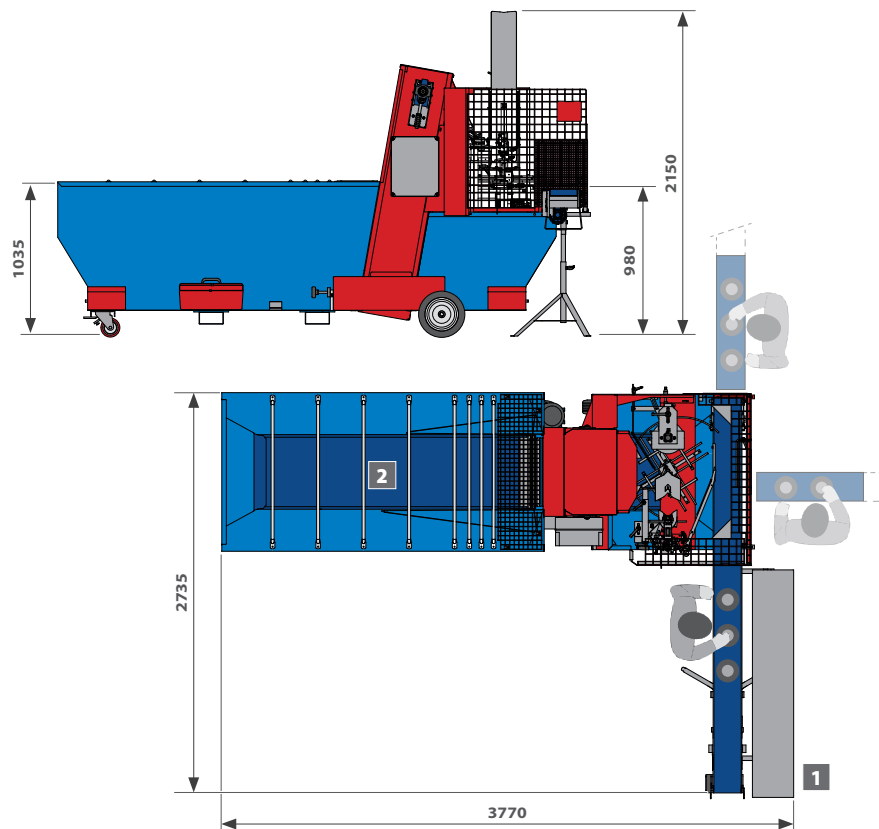

IA2500

jusqu'à 3.500 pots/heure - REMPOTEUSE AUTOMATIQUE

Vidéo

IA2500
à tête simple avec
pots thermoformés.

DESCRIPTION DES MACHINES

Les rempoteuses IA2500 et IA2400 sont des machines rapides et précises, adaptées aux petites et grandes productions.

Les réglages sont centralisés et faciles pour pouvoir gérer aussi bien des pots ronds que carrés, pour un diamètre allant de 8 à 24 cm.

Dans l'IA2500, la trémie de chargement du terreau est positionnée derrière le carrousel de sortie des pots: cela permet de l'alimenter facilement sans interrompre le cycle d'exploitation.

Dans l'IA2400, en revanche, la trémie de chargement est positionnée à l'avant, ce qui minimise l'encombrement de la machine, sans compromettre ses performances.

Elles peuvent être utilisées seules ou intégrées dans une ligne d'exploitation grâce au système de sortie des pots sur bande de convoyage.

CARACTERISTIQUES TECHNIQUES

- Capacité de la trémie (standard): 1100 litres pour l'IA2500 et 700 litres pour l'IA2400, avec cloison.
 - Dépilleur à tête unique et pneumatique pour pots thermoformés ou moulés par injection, aussi bien ronds que carrés (diamètre du pot de 8 à 24 cm).
- 1 Bande de sortie de pots à vitesse fixe avec pupitre ; longueur standard L = 3000 mm.
 - 2 Fond de la trémie à bande, avec coulissement sur rouleaux.
- Pieds d'appui réglables.
 - Poinçon diam. 30 mm et vis sans fin en acier diam. 40 à 90 mm fourni.