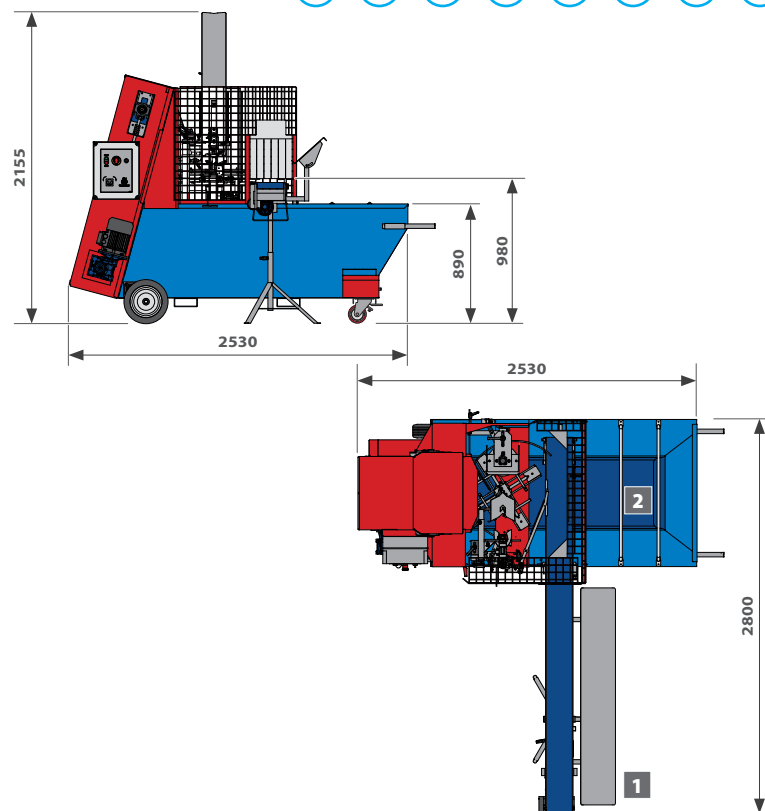

Les réglages sont centralisés et faciles pour pouvoir gérer aussi bien des pots ronds que carrés, pour un diamètre allant de 8 à 24 cm.

Dans l'IA2500, la trémie de chargement du terreau est positionnée derrière le carrousel de sortie des pots: cela permet de l'alimenter facilement sans interrompre le cycle d'exploitation.

DONNEES TECHNIQUES

	U.M.	IA2500
PRODUCTION HORAIRE (max) - double tête avec pot Ø 8 cm	pots/heure	3500
PRODUCTION HORAIRE (max) - tête simple avec pot Ø 8 cm	pots/heure	2400
CAPACITE DE LA TREMIE (standard)	l	1100
PUISSANCE ELECTRIQUE INSTALLEE	kW	2
AIR CONSUMPTION	l/min	135
HAUTEUR DE TRAVAIL	mm	980
POIDS	kg	745

CARACTERISTIQUES TECHNIQUES

- Capacité de la trémie (standard): 1100 litres pour l'IA2500 et 700 litres pour l'IA2400, avec cloison.
 - Dépilleur à tête unique et pneumatique pour pots thermoformés ou moulés par injection, aussi bien ronds que carrés (diamètre du pot de 8 à 24 cm).
- 1 Bande de sortie de pots à vitesse fixe avec pupitre ; longueur standard L = 3000 mm.
 - 2 Fond de la trémie à bande, avec coulissement sur rouleaux.
- Pieds d'appui réglables.
 - Poinçon diam. 30 mm et vis sans fin en acier diam. 40 à 90 mm fourni.

p. 52-53

DETAILS

p. 54-55

ACCESSOIRES PRINCIPAUX

36 37 39 40 41 42 43 44 45

IA2400
à tête simple avec
pots biodégradables.

DONNEES TECHNIQUES

	U.M.	IA2400
PRODUCTION HORAIRE (max) - double tête avec pot Ø 8 cm	pots/heure	3500
PRODUCTION HORAIRE (max) - tête simple avec pot Ø 8 cm	pots/heure	2400
CAPACITE DE LA TREMIE (standard)	l	700 (550*)
PUISSANCE ELECTRIQUE INSTALLEE	kW	1,5
AIR CONSUMPTION	l/min	135
HAUTEUR DE TRAVAIL	mm	980
POIDS	kg	575