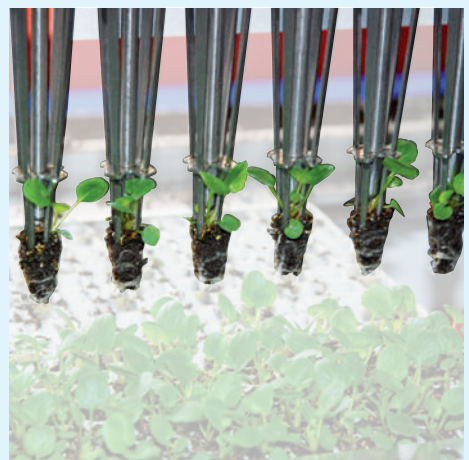

DETAILS

ROBOTS DE REPIQUAGE

Grâce à la **modularité de l'étude**, nos robots de repiquage ont **en commun différentes parties**.
Les photos suivantes montrent **les détails les plus significatifs**.

Le **profil plat exclusif des aiguilles** et le système de fermeture assurent une excellente prise des plantes même faiblement enracinés.

DE SERIE SUR:
TOUS LES ROBOTS DE REPIQUAGE

Possibilité de programmer le repiquage de différentes variétés dans la même plaque.

DE SERIE SUR:
RW64, RW32

Pince à technologie sans fil brevetée: la pince ne présente pas de câbles électriques, pour une flexibilité d'utilisation maximale avec tous les types de plaques.

ACCESSOIRES PRINCIPAUX

ROBOTS DE REPIQUAGE

Blocage par le haut
dans l'axe de prélèvement
des plaques thermoformées.

DISPONIBLE POUR:

TOUS LES ROBOTS DE REPIQUAGE

Les **pinces avec l'étoile ouverte**
permettent le repiquage
de **variétés forestières.**