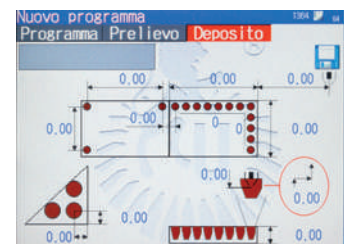

DETAILS

ROBOTS DE REPIQUAGE

Grâce à la **modularité de l'étude**, nos robots de repiquage ont **en commun différentes parties**.
Les photos suivantes montrent **les détails les plus significatifs**.

Le **profil plat exclusif des aiguilles** et le système de fermeture assurent une excellente prise des plantes même faiblement enracinés.

DE SERIE SUR:
TOUS LES ROBOTS DE REPIQUAGE

Possibilité de programmer le repiquage de différentes variétés dans la même plaque.

DE SERIE SUR:
RW64, RW32

Pince à technologie sans fil brevetée: la pince ne présente pas de câbles électriques, pour une flexibilité d'utilisation maximale avec tous les types de plaques.

PROGRAMMATION

Exemples de programmation sur afficheur avec écran tactile couleur, logiciel aux graphismes modernes et facile d'utilisation.

Menu principal pour accéder aux différentes fonctions.

Etat de la machine avec numéro de programme sélectionné.

Creation d'un programme avec option de **prélèvement et dépôt**.

Creation d'un programme avec option de **prélèvement**.

Creation d'un programme avec option de **dépôt**.

Nombre de plantes par pot avec ou sans plant au centre et rotation.