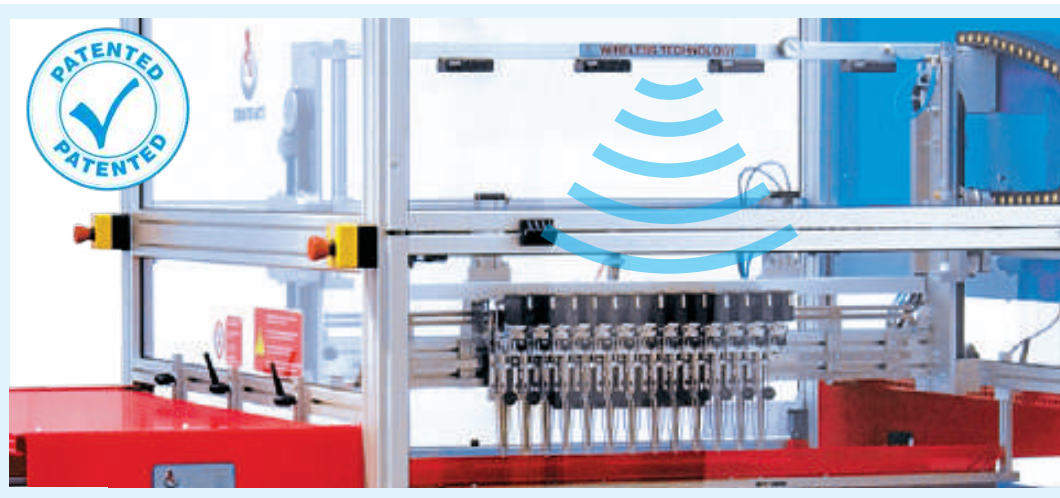

DETAILS

ROBOTS DE REPIQUAGE

Grâce à la **modularité de l'étude**, nos robots de repiquage ont **en commun différentes parties**.
Les photos suivantes montrent **les détails les plus significatifs**.

Le **profil plat exclusif des aiguilles** et le système de fermeture assurent une excellente prise des plantes même faiblement enracinés.

DE SERIE SUR:
TOUS LES ROBOTS DE REPIQUAGE

Possibilité de programmer le repiquage de différentes variétés dans la même plaque.

DE SERIE SUR:
RW64, RW32

Pince à technologie sans fil brevetée: la pince ne présente pas de câbles électriques, pour une flexibilité d'utilisation maximale avec tous les types de plaques.

PROGRAMMATION

Exemples de programmation sur afficheur avec écran tactile couleur, logiciel aux graphismes modernes et facile d'utilisation.

Menu principal pour accéder aux différentes fonctions.

Etat de la machine avec numéro de programme sélectionné.