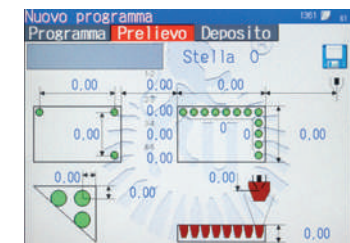

DE SERIE SUR:
TOUS LES ROBOTS DE REPIQUAGE

Possibilité de programmer le repiquage de différentes variétés dans la même plaque.

DE SERIE SUR:
RW64, RW32

Pince à technologie sans fil brevetée: la pince ne présente pas de câbles électriques, pour une flexibilité d'utilisation maximale avec tous les types de plaques.

PROGRAMMATION

Exemples de programmation sur afficheur avec écran tactile couleur, logiciel aux graphismes modernes et facile d'utilisation.

Menu principal pour accéder aux différentes fonctions.

Etat de la machine avec numéro de programme sélectionné.

Creation d'un programme avec option de **prélèvement et dépôt**.

Creation d'un programme avec option de **prélèvement**.

Creation d'un programme avec option de **dépôt**.

Nombre de plantes par pot avec ou sans plant au centre et rotation.

ACCESSOIRES PRINCIPAUX

ROBOTS DE REPIQUAGE

Blocage par le haut
dans l'axe de prélèvement
des plaques thermoformées.

DISPONIBLE POUR:

TOUS LES ROBOTS DE REPIQUAGE

Les **pinces avec l'étoile ouverte**
permettent le repiquage
de **variétés forestières.**