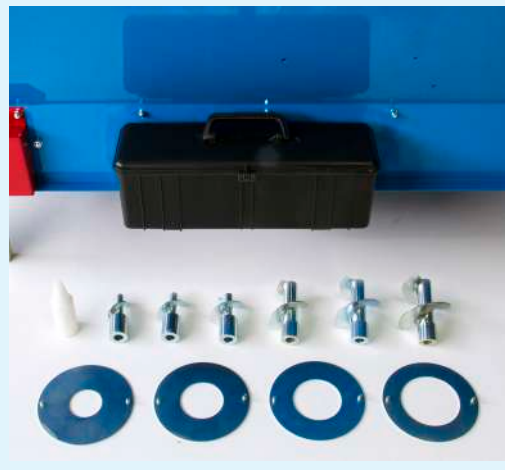

DI SERIE PER:
IA2500, IA2400
(testata singola)