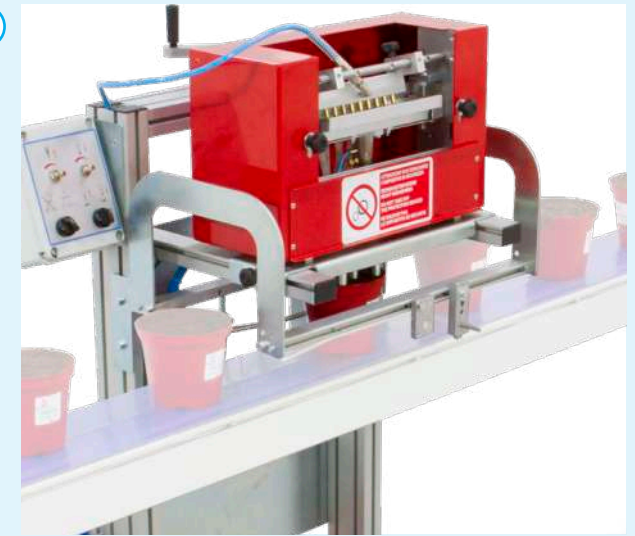

Invasatrice IA3500 a testata singola: è in grado di lavorare con vasi da 8 a 25 cm, di diverse forme e materiali.

La posizione  
e l'altezza dei  
**braccetti  
scolmatori**  
sono regolabili  
manualmente:  
il **materiale  
in eccesso**  
rimosso viene  
automaticamente  
**rimesso  
in circolo.**

39

**Seminatrice meccanica a spaglio** per aromatiche. Installata sulla giostra.

**DISPONIBILE PER:**

IA3500, IA2500, IA2400

40

**Seminatrice meccanica** per aromatiche, completa di quadro elettrico, blocco vasi e caduta semi guidata con tubi o a spaglio.

**DISPONIBILE PER:**

IA3500, IA2500, IA2400

41

**Seminatrice pneumatica per vasi mod. SV**, con caduta semi guidata con tubi o a spaglio.

**DISPONIBILE PER:**

IA3500, IA2500, IA2400, o COLLEGATA CON QUALSIASI ALTRA MACCHINA

42

**Seminatrice meccanica** per grandi semi.

**DISPONIBILE PER:**

IA3500, IA2500, IA2400

**Distributore speciale** per vasi difficili da separare.

43

**DISPONIBILE PER:**

IA3500, IA2500, IA2400