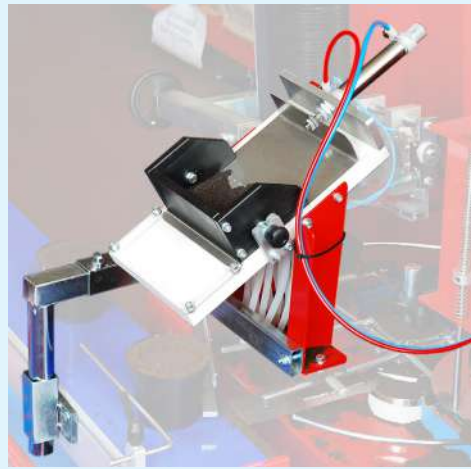

## INVASATRICI

IA3500 con nastro uscita vasi centrale, in linea con TR2800 con funzione di riserva terriccio.

Ampiezza  
**passaggio  
vasi regolabile**  
velocemente con  
un'unica leva.

DI SERIE PER:  
TP2800, TP2400

Invasatrice IA3500 a testata singola: è in grado di lavorare con vasi da 8 a 25 cm, di diverse forme e materiali.

La posizione  
e l'altezza dei  
**braccetti  
scolmatori**  
sono regolabili  
manualmente:  
il **materiale  
in eccesso**  
rimosso viene  
automaticamente  
**rimesso  
in circolo.**

**Scivolo** per riempire vasi grandi e **base vibrante-rotante**.

**DISPONIBILE PER:**  
IM2800, IM1800

38

**Distributore** a 3 movimenti con **separatore doppio, doppia testata** e kit modifica per **vasi quadrati**.

39

**Seminatrice meccanica a spaglio** per aromatiche. Installata sulla giostra.

**DISPONIBILE PER:**

IA3500, IA2500, IA2400

40

**Seminatrice meccanica** per aromatiche, completa di quadro elettrico, blocco vasi e caduta semi guidata con tubi o a spaglio.