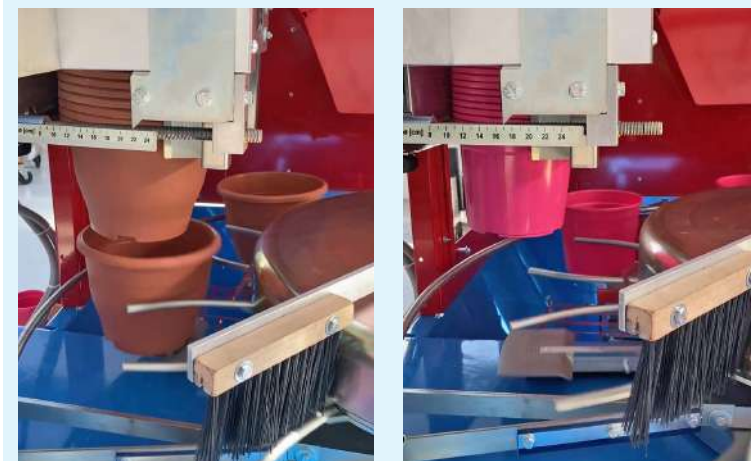

## INVASATRICI

IA3500 con nastro uscita vasi centrale, in linea con TR2800 con funzione di riserva terriccio.

Ampiezza  
**passaggio  
vasi regolabile**  
velocemente con  
un'unica leva.

DI SERIE PER:  
TP2800, TP2400

Invasatrice IA3500 a testata singola: è in grado di lavorare con vasi da 8 a 25 cm, di diverse forme e materiali.

La posizione  
e l'altezza dei  
**braccetti  
scolmatori**  
sono regolabili  
manualmente:  
il **materiale  
in eccesso**  
rimosso viene  
automaticamente  
**rimesso  
in circolo.**

DI SERIE PER:  
TP2800, TP2400

Grazie alla **modularità della progettazione**, le nostre invasatrici hanno **in comune diverse parti**.  
Le foto seguenti mostrano **alcuni dei particolari più significativi**.