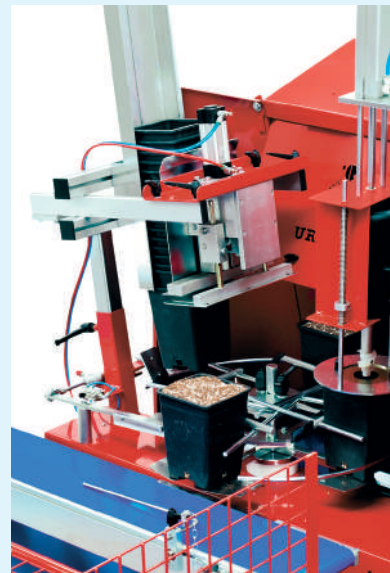

Invasatrice IA3500 a testata singola: è in grado di lavorare con vasi da 8 a 25 cm, di diverse forme e materiali.

La posizione  
e l'altezza dei  
**braccetti  
scolmatori**  
sono regolabili  
manualmente:  
il **materiale  
in eccesso**  
rimosso viene  
automaticamente  
**rimesso  
in circolo.**

39

**Seminatrice meccanica a spaglio** per aromatiche. Installata sulla giostra.

**DISPONIBILE PER:**

IA3500, IA2500, IA2400

40

**Seminatrice meccanica** per aromatiche, completa di quadro elettrico, blocco vasi e caduta semi guidata con tubi o a spaglio.

**DISPONIBILE PER:**

IA3500, IA2500, IA2400

41

**Seminatrice pneumatica per vasi mod. SV**, con caduta semi guidata con tubi o a spaglio.

**DISPONIBILE PER:**

IA3500, IA2500, IA2400, o COLLEGATA CON QUALSIASI ALTRA MACCHINA

42

**Seminatrice meccanica** per grandi semi.

**DISPONIBILE PER:**

IA3500, IA2500, IA2400

**Distributore speciale** per vasi difficili da separare.

43

**DISPONIBILE PER:**

IA3500, IA2500, IA2400