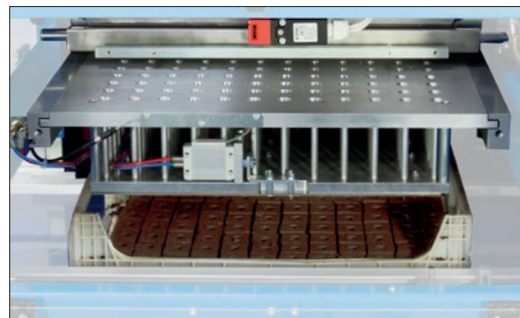

CARATTERISTICHE TECNICHE

- 1 Carico dei semi dall'alto.
 - 2 Controllo tramite PLC e monitor touch-screen a colori da 5,7".
- Altezza piano di lavoro 700 mm.
 - Altezza caduta seme regolabile fino a 100 mm.
 - Memorizza fino a 99 programmi.
 - Funzione multi-seme.
 - Sistema regolazione rapido autocentrante, per adattare velocemente le guide alla larghezza delle seminiere in uso.
 - Realizzabile nella versione destra o sinistra.

Video

p. 34-35

DETTAGLI

p. 36-39

ACCESSORI PRINCIPALI

- 17 18 19 20 21 22 23 24 26

DESCRIZIONE MACCHINA

La seminatrice a piastra SEMBLOCK è una macchina ad alte prestazioni che permette di seminare sia all'interno di seminiere che cassette: caratteristica unica sul mercato.

E' la soluzione ideale per la semina all'interno del cubetto di torba pressato o ai cubetti in lana di roccia e derivati (Grodan, Jiffy), il tutto combinato ad una produzione elevata con la capacità di seminare fino a 800 contenitori l'ora.

La modularità delle macchine URBINATI consente di poter collegare la seminatrice SEMBLOCK ad altre macchine: unita al PRESSATORBA consente di realizzare una perfetta linea di cubettaggio.

DATI TECNICI	U.M.	SEMBOLOCK
PRODUZIONE ORARIA (max)	contenitori/ora	800
DIMENSIONI SEMINIERE (max)	mm	600x400x150
DIMENSIONI CASSETTE (max)	mm	630x430x150
POTENZA INSTALLATA	kW	5
POMPA VUOTO	modello	PVA 1300
CONSUMO ARIA (max)	l/min	150
PESO	kW	320