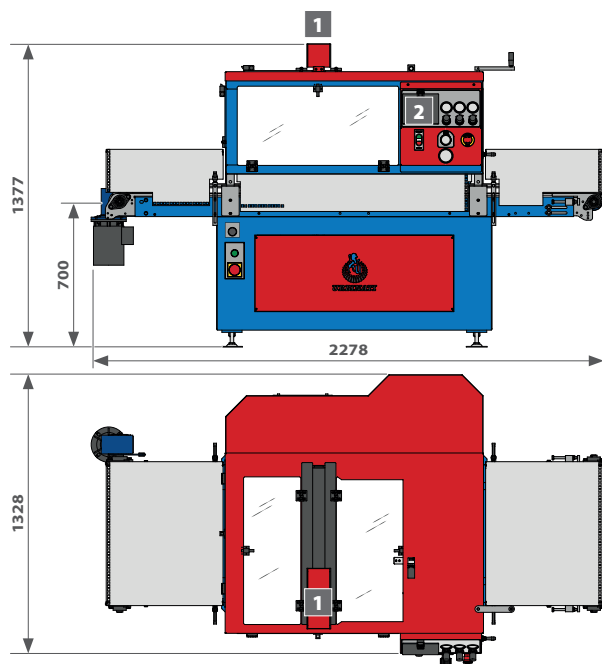

CARATTERISTICHE TECNICHE

- 1 Carico dei semi dall'alto.
 - 2 Controllo tramite PLC e monitor touch-screen a colori da 5,7".
- Altezza piano di lavoro 700 mm.
 - Altezza caduta seme regolabile fino a 100 mm.
 - Memorizza fino a 99 programmi.
 - Funzione multi-seme.
 - Sistema regolazione rapido autocentrante, per adattare velocemente le guide alla larghezza delle seminiere in uso.
 - Realizzabile nella versione destra o sinistra.

Video

p. 34-35

DETTAGLI

p. 36-39

ACCESSORI PRINCIPALI

- 17 18 19 20 21 22 23 24 26

DESCRIZIONE MACCHINA

La seminatrice a piastra SEMBLOCK è una macchina ad alte prestazioni che permette di seminare sia all'interno di seminiere che cassette: caratteristica unica sul mercato.

E' la soluzione ideale per la semina all'interno del cubetto di torba pressato o ai cubetti in lana di roccia e derivati (Grodan, Jiffy), il tutto combinato ad una produzione elevata con la capacità di seminare fino a 800 contenitori l'ora.

La modularità delle macchine URBINATI consente di poter collegare la seminatrice SEMBLOCK ad altre macchine: unita al PRESSATORBA consente di realizzare una perfetta linea di cubettaggio.

DATI TECNICI	U.M.	SEMBOLOCK
PRODUZIONE ORARIA (max)	contenitori/ora	800
DIMENSIONI SEMINIERE (max)	mm	600x400x150
DIMENSIONI CASSETTE (max)	mm	630x430x150
POTENZA INSTALLATA	kW	5
POMPA VUOTO	modello	PVA 1300
CONSUMO ARIA (max)	l/min	150
PESO	kW	320