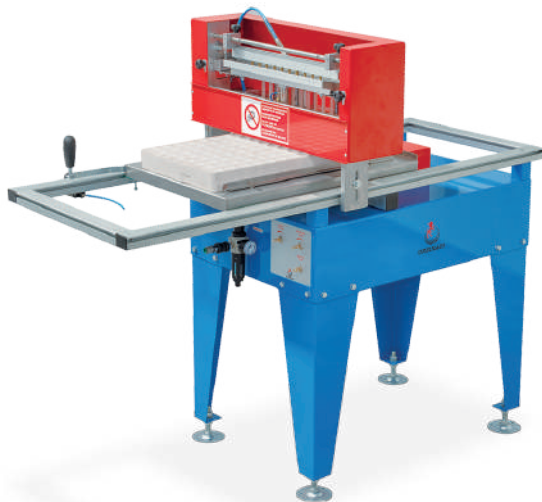

## CARATTERISTICHE TECNICHE:

- PARTICOLARMENTE ADATTI PER LA **SEMINA DI ERBE AROMATICHE.**
- CIASCUN UGELLO RETE **ASPIRA DA 10 A 20 SEMI.**
- **LA QUANTITÀ** DI SEMI ASPIRATI VARIA **IN FUNZIONE DELLA REGOLAZIONE DELLA POMPA.**
- PER UN CORRETTO FUNZIONAMENTO E' RICHIESTA **POMPA CON SISTEMA VENTURI M20.**
- MAX: **N.10 UGELLI RETE PER BARRA SEMINA.**
- **DIAMETRO INTERNO** CONSIGLIATO PER TUBI DI DISCESA: **A PARTIRE DA 12MM.**