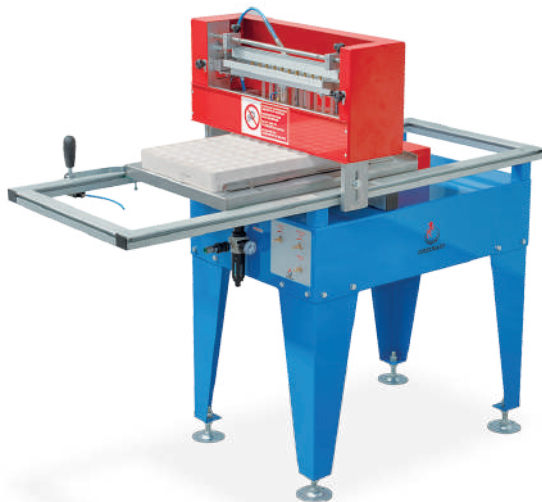

Boquilla de red para multi-semillas

Para sembradoras en hileras SEMSF13, SEMSF13-T y SEMKAPPA

PARA
SEMBRADORAS DE
HILERAS QUE UTILIZAN
BOQUILLAS CON
ESPACIADOR

BOQUILLA DE RED

010-000305

PARA
SEMBRADORAS EN
HILERAS QUE UTILIZAN
BOQUILLAS MONOBLOQUE

BOQUILLA DE RED + ESPACIADOR

034-001552

Bomba de Sistema Venturi mod.M20
NECESARIA, SI YA NO ESTÁ PRESENTE

027-0000195

CARACTERÍSTICAS TÉCNICAS:

- ESPECIALMENTE INDICADO PARA LA **SIEMBRA DE HIERBAS AROMÁTICAS**.
- LA BOQUILLA DE RED **ASPIRA DE 10 A 20 SEMILLAS**.
- **LA CANTIDAD** DE SEMILLAS ASPIRADAS **VARÍA** SEGÚN EL **AJUSTE DE LA BOMBA**.
- SE REQUIERE ASPIRADORA CON **SISTEMA VENTURI M20**.
- MÁX: **N.10 BOQUILLAS DE RED POR BARRA DE SIEMBRA**.
- **DIÁMETRO INTERIOR** RECOMENDADO PARA TUBOS DE DESCENSO: **A PARTIR DE 12 MM**.