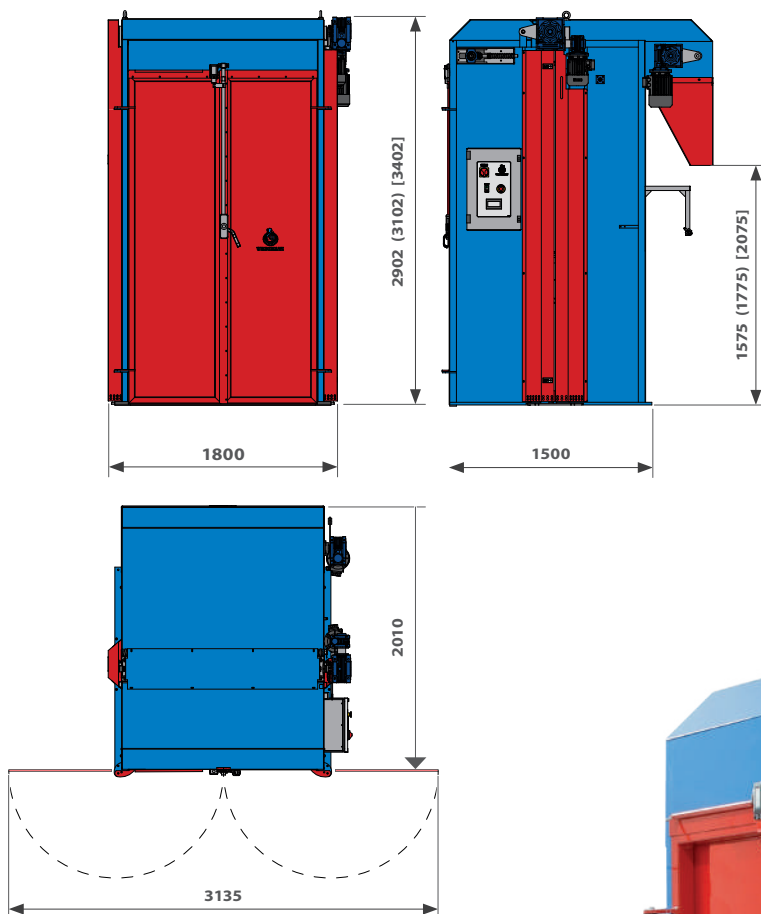

## VERTICAL BIG-BALE - Decompattatore di balloni di terriccio pressato

Il **caricatore verticale di balloni CARBB** è una macchina che consente di ottenere un terriccio omogeneo e uniforme grazie al sistema di fresatura orizzontale. Il CARBB può essere utilizzato a monte di linee di semina, riempitori, invasatrici, miscelatori e pressatorba.

DATI TECNICI	U.M.	CARBB 2400	(CARBB 2600)	[CARBB 2900]
PRODUZIONE ORARIA (max)	balloni/ora	3	3	3
DIMENSIONI BALLONI (max)	mm	1200x1200	1200x1200	1200x1200
<b>ALTEZZA BALLONI (max)</b>	<b>mm</b>	<b>2400</b>	<b>2600</b>	<b>2900</b>
PESO	kg	1500	1550	1620
POTENZA INSTALLATA	kW	3	3	3

Interamente **gestito tramite PLC**, l'operatore deve solamente inserire il ballone nella macchina e avviare il processo tramite il pannello di controllo esterno. Diversi sensori forniranno informazioni sull'altezza di caduta, sullo stato della ballone e quando il terreno sarà esaurito.