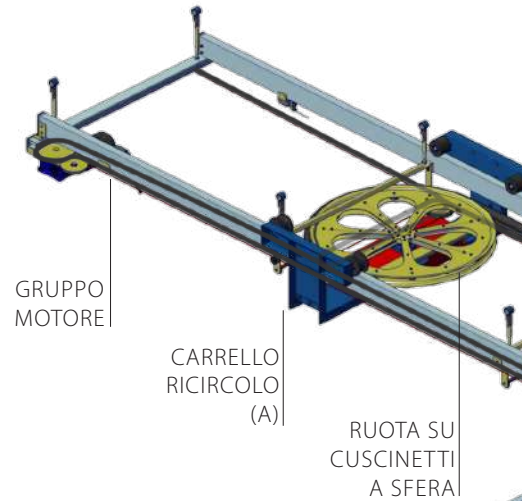

IRMO4

IRRIGATORE MOBILE DOPPIA ROTAIA

URBINATI
Tecnologia delle Piante

IRMO4

IRRIGATORE MOBILE DOPPIA ROTAIA

RUOTA RICIRCOLO SU CUSCINETTI A SFERA

L'utilizzo di una **ruota su cuscinetti a sfera** permette uno **scorrimento più fluido** dei tubi, una **minor usura** delle componenti nel tempo e quindi una **minor manutenzione**.

NUOVO SISTEMA DI ASSEMBLAGGIO

Il **nuovo profilo studiato per le staffe** consente di posizionare con estrema facilità i binari dell'irrigatore: è sufficiente **appoggiare i profili** negli appositi alloggiamenti presenti alle estremità delle staffe, per poi procedere con l'unione delle varie componenti con **giunti a scomparsa**.

NUOVA POSIZIONE GRUPPO MOTORE

La nuova configurazione di **gruppo motore** e **staffe supporto tubo** permette di ridurre al minimo l'ingombro sotto al telo ombreggiante: ciò consente di **aumentare la luce libera** da terra di 130 mm.

CONFIGURAZIONE REVERSIBILE

Grazie alla completa simmetria delle componenti e al nuovo percorso della fune, il sistema **consente ora di installare** indifferentemente **il carrello ricircolo (A) prima o dopo il carrello porta barre (B)**: questo permette di massimizzare l'area di irrigazione, riducendo al minimo lo spazio tecnico in testata.