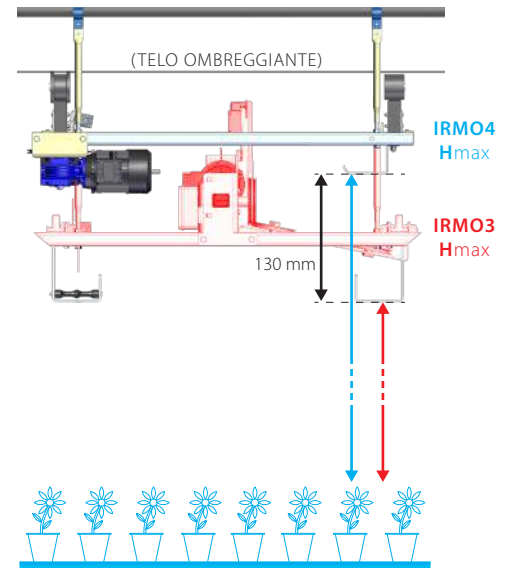

IRMO4

IRRIGATORE MOBILE DOPPIA ROTAIA

URBINATI
Tecnologia delle Piante

IRMO4

IRRIGATORE MOBILE DOPPIA ROTAIA

RUOTA RICIRCOLO SU CUSCINETTI A SFERA

L'utilizzo di una **ruota su cuscinetti a sfera** permette uno **scorrimento più fluido** dei tubi, una **minor usura** delle componenti nel tempo e quindi una **minor manutenzione**.

NUOVO SISTEMA DI ASSEMBLAGGIO

Il **nuovo profilo studiato per le staffe** consente di posizionare con estrema facilità i binari dell'irrigatore: è sufficiente **appoggiare i profili** negli appositi alloggiamenti presenti alle estremità delle staffe, per poi procedere con l'unione delle varie componenti con **giunti a scomparsa**.

CONFIGURAZIONE REVERSIBILE

Grazie alla completa simmetria delle componenti e al nuovo percorso della fune, il sistema **consente ora di installare** indifferentemente **il carrello ricircolo (A) prima o dopo il carrello porta barre (B)**: questo permette di massimizzare l'area di irrigazione, riducendo al minimo lo spazio tecnico in testata.

DATI TECNICI	U.M.	IRM04
VELOCITÀ DI LAVORO (min - max)	m/min	2 - 16
LUNGHEZZA DI LAVORO (max)	m	300 NEW
LARGHEZZA DI LAVORO (max)	m	16 NEW
INTERASSE DOPPIA ROTAIA	mm	1050 NEW
ALLACCIAMENTO IDRICO	pollici	1" ¼
POTENZA INSTALLATA (230 V)	kW	0,7