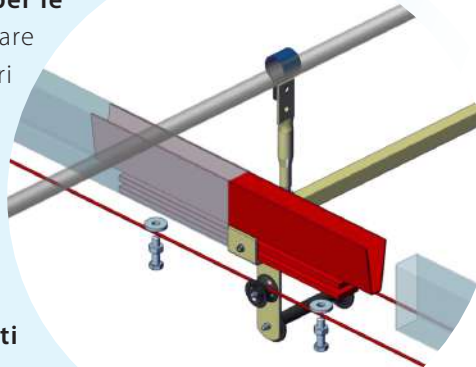

IRMO4

IRRIGATORE MOBILE DOPPIA ROTAIA

URBINATI
Tecnologia delle Piante

IRMO4

IRRIGATORE MOBILE DOPPIA ROTAIA

RUOTA RICIRCOLO SU CUSCINETTI A SFERA

L'utilizzo di una **ruota su cuscinetti a sfera** permette uno **scorrimento più fluido** dei tubi, una **minor usura** delle componenti nel tempo e quindi una **minor manutenzione**.

NUOVO SISTEMA DI ASSEMBLAGGIO

Il **nuovo profilo studiato per le staffe** consente di posizionare con estrema facilità i binari dell'irrigatore: è sufficiente **appoggiare i profili** negli appositi alloggiamenti presenti alle estremità delle staffe, per poi procedere con l'unione delle varie componenti con **giunti a scomparsa**.

NUOVA POSIZIONE GRUPPO MOTORE

La nuova configurazione di **gruppo motore** e **staffe supporto tubo** permette di ridurre al minimo l'ingombro sotto al telo ombreggiante: ciò consente di **aumentare la luce libera** da terra di 130 mm.

CONFIGURAZIONE REVERSIBILE

Grazie alla completa simmetria delle componenti e al nuovo percorso della fune, il sistema **consente ora di installare** indifferentemente **il carrello ricircolo (A) prima o dopo il carrello porta barre (B)**: questo permette di massimizzare l'area di irrigazione, riducendo al minimo lo spazio tecnico in testata.