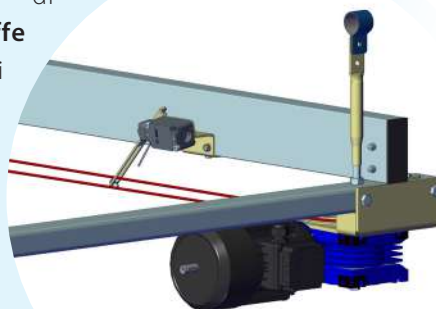

IRMO4

IRRIGATORE MOBILE DOPPIA ROTAIA

URBINATI
Tecnologia delle Piante

IRMO4

IRRIGATORE MOBILE DOPPIA ROTAIA

RUOTA RICIRCOLO SU CUSCINETTI A SFERA

L'utilizzo di una **ruota su cuscinetti a sfera** permette uno **scorrimento più fluido** dei tubi, una **minor usura** delle componenti nel tempo e quindi una **minor manutenzione**.

NUOVO SISTEMA DI ASSEMBLAGGIO

Il **nuovo profilo studiato per le staffe** consente di posizionare con estrema facilità i binari dell'irrigatore: è sufficiente **appoggiare i profili** negli appositi alloggiamenti presenti alle estremità delle staffe, per poi procedere con l'unione delle varie componenti con **giunti a scomparsa**.

NUOVA POSIZIONE GRUPPO MOTORE

La nuova configurazione di **gruppo motore** e **staffe supporto tubo** permette di ridurre al minimo l'ingombro sotto al telo ombreggiante: ciò consente di **aumentare la luce libera** da terra di 130 mm.

CONFIGURAZIONE REVERSIBILE

Grazie alla completa simmetria delle componenti e al nuovo percorso della fune, il sistema **consente ora di installare** indifferentemente **il carrello ricircolo (A) prima o dopo il carrello porta barre (B)**: questo permette di massimizzare l'area di irrigazione, riducendo al minimo lo spazio tecnico in testata.