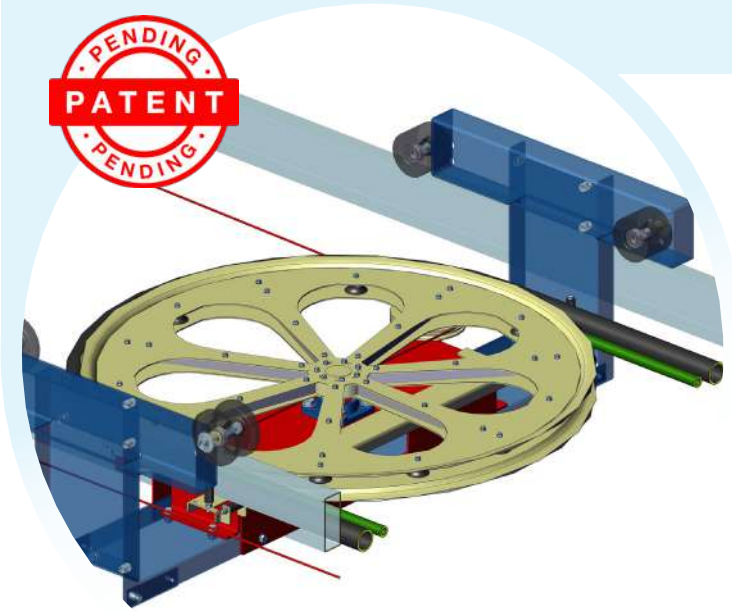

IRMO4

IRRIGATORE MOBILE DOPPIA ROTAIA

URBINATI
Tecnologia delle Piante

IRMO4

IRRIGATORE MOBILE DOPPIA ROTAIA

RUOTA RICIRCOLO SU CUSCINETTI A SFERA

L'utilizzo di una **ruota su cuscinetti a sfera** permette uno **scorrimento più fluido** dei tubi, una **minor usura** delle componenti nel tempo e quindi una **minor manutenzione**.

NUOVO SISTEMA DI ASSEMBLAGGIO

Il **nuovo profilo studiato per le staffe** consente di posizionare con estrema facilità i binari dell'irrigatore: è sufficiente **appoggiare i profili** negli appositi alloggiamenti presenti alle estremità delle staffe, per poi procedere con l'unione delle varie componenti con **giunti a scomparsa**.

NUOVA POSIZIONE GRUPPO MOTORE

La nuova configurazione di **gruppo motore** e **staffe supporto tubo** permette di ridurre al minimo l'ingombro sotto al telo ombreggiante: ciò consente di **aumentare la luce libera** da terra di 130 mm.

CONFIGURAZIONE REVERSIBILE

Grazie alla completa simmetria delle componenti e al nuovo percorso della fune, il sistema **consente ora di installare** indifferentemente **il carrello ricircolo (A) prima o dopo il carrello porta barre (B)**: questo permette di massimizzare l'area di irrigazione, riducendo al minimo lo spazio tecnico in testata.