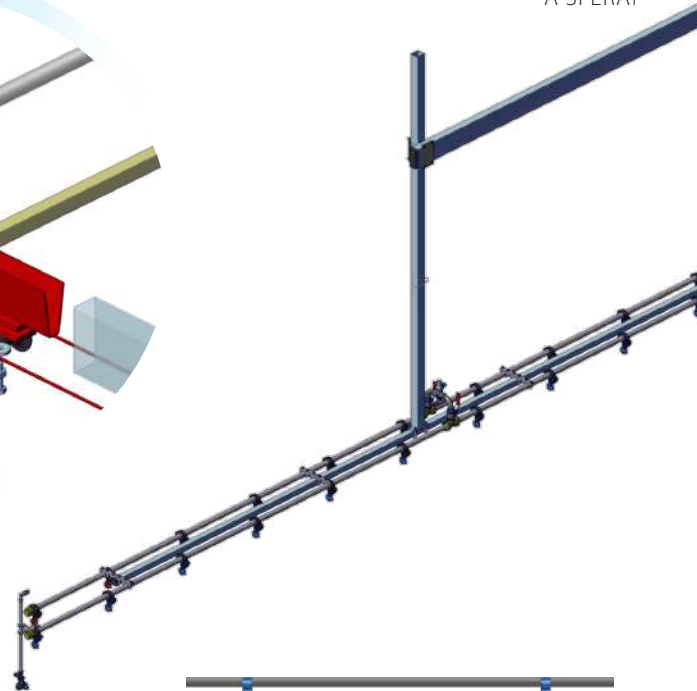

IRMO4

IRRIGATORE MOBILE DOPPIA ROTAIA

URBINATI
Tecnologia delle Piante

IRMO4

IRRIGATORE MOBILE DOPPIA ROTAIA

RUOTA RICIRCOLO SU CUSCINETTI A SFERA

L'utilizzo di una **ruota su cuscinetti a sfera** permette uno **scorrimento più fluido** dei tubi, una **minor usura** delle componenti nel tempo e quindi una **minor manutenzione**.

NUOVO SISTEMA DI ASSEMBLAGGIO

Il **nuovo profilo studiato per le staffe** consente di posizionare con estrema facilità i binari dell'irrigatore: è sufficiente **appoggiare i profili** negli appositi alloggiamenti presenti alle estremità delle staffe, per poi procedere con l'unione delle varie componenti con **giunti a scomparsa**.

NUOVA POSIZIONE GRUPPO MOTORE

La nuova configurazione di **gruppo motore** e **staffe supporto tubo** permette di ridurre al minimo l'ingombro sotto al telo ombreggiante: ciò consente di **aumentare la luce libera** da terra di 130 mm.

CONFIGURAZIONE REVERSIBILE

Grazie alla completa simmetria delle componenti e al nuovo percorso della fune, il sistema **consente ora di installare** indifferentemente **il carrello ricircolo (A) prima o dopo il carrello porta barre (B)**: questo permette di massimizzare l'area di irrigazione, riducendo al minimo lo spazio tecnico in testata.