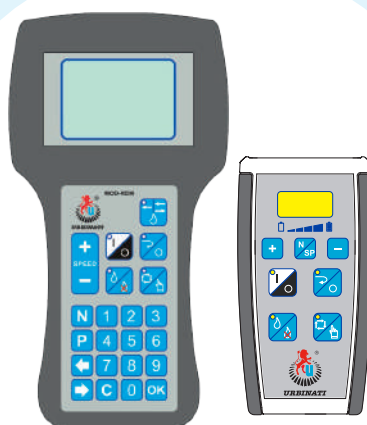

il doppio rispetto alla precedente versione Il telecomando può ora controllare **fino a 240 irrigatori** ed è disponibile in due versioni: **easy** per il controllo delle funzionalità base o **mod-rem**, con **schermo ampliato**, per la completa gestione dell'impianto.