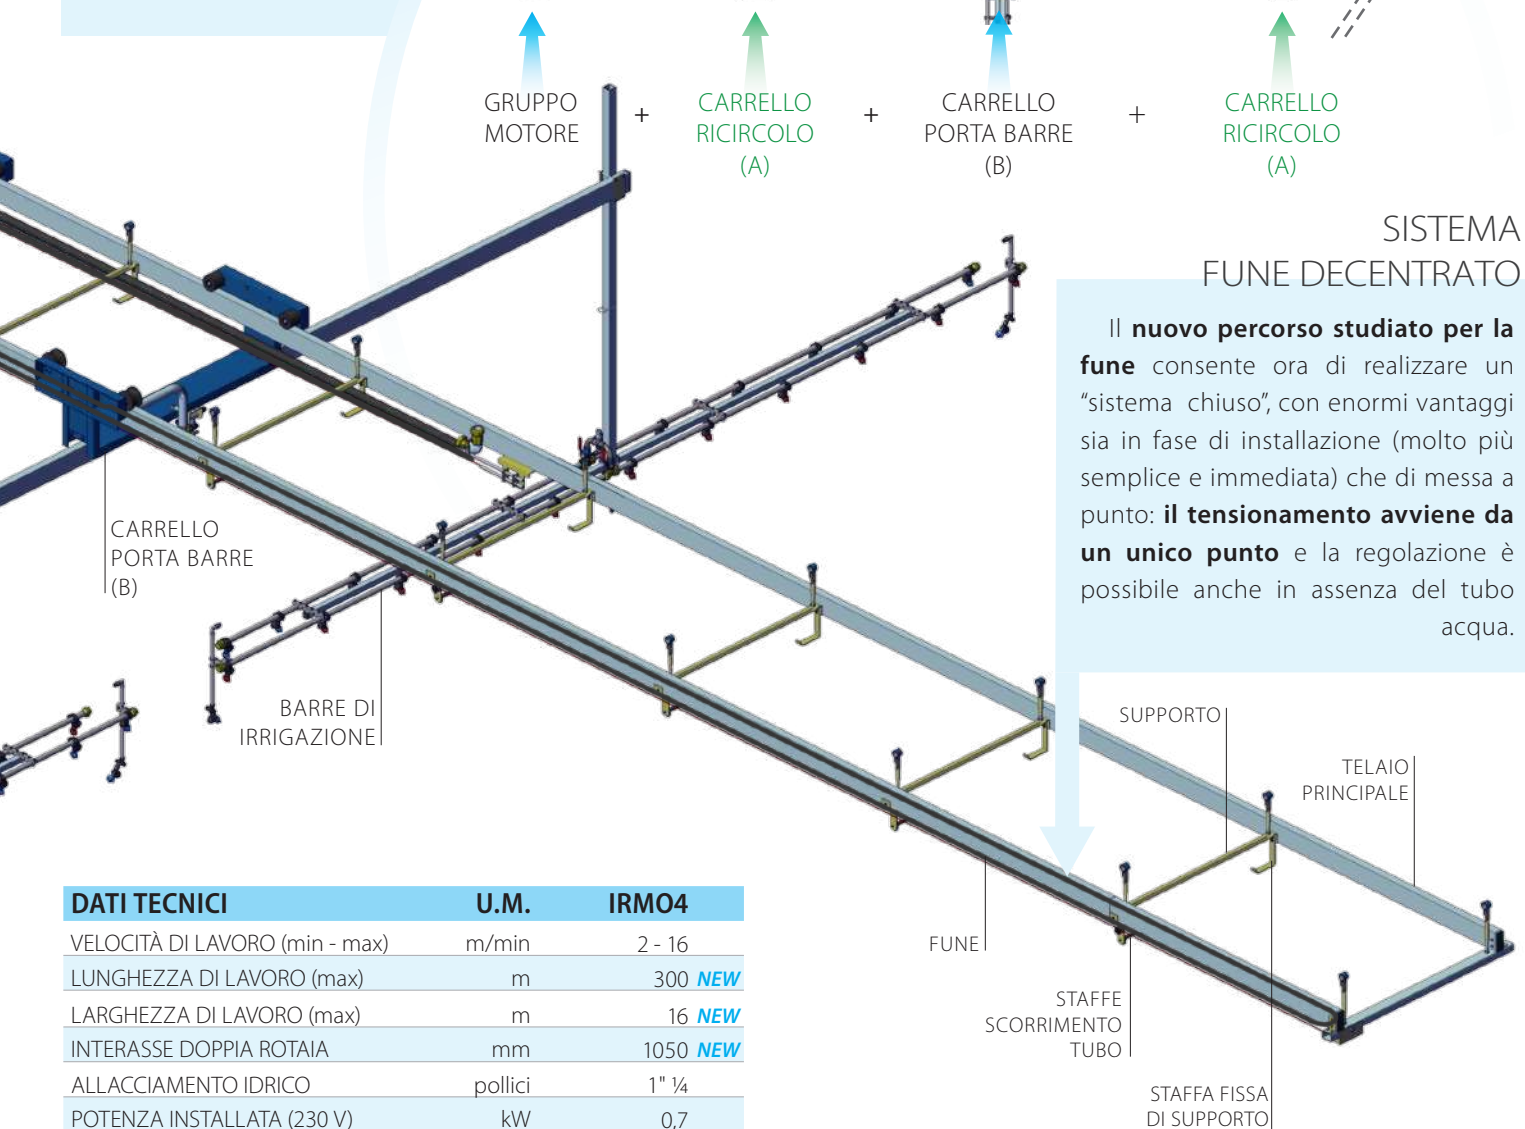

IRMO4

IRRIGATORE MOBILE DOPPIA ROTAIA

URBINATI
Tecnologia delle Piante

IRMO4

IRRIGATORE MOBILE DOPPIA ROTAIA

RUOTA RICIRCOLO SU CUSCINETTI A SFERA

L'utilizzo di una **ruota su cuscinetti a sfera** permette uno **scorrimento più fluido** dei tubi, una **minor usura** delle componenti nel tempo e quindi una **minor manutenzione**.

NUOVO SISTEMA DI ASSEMBLAGGIO

Il **nuovo profilo studiato per le staffe** consente di posizionare con estrema facilità i binari dell'irrigatore: è sufficiente **appoggiare i profili** negli appositi alloggiamenti presenti alle estremità delle staffe, per poi procedere con l'unione delle varie componenti con **giunti a scomparsa**.

NUOVA POSIZIONE GRUPPO MOTORE

La nuova configurazione di **gruppo motore** e **staffe supporto tubo** permette di ridurre al minimo l'ingombro sotto al telo ombreggiante: ciò consente di **aumentare la luce libera** da terra di 130 mm.

CONFIGURAZIONE REVERSIBILE

Grazie alla completa simmetria delle componenti e al nuovo percorso della fune, il sistema **consente ora di installare** indifferentemente **il carrello ricircolo (A) prima o dopo il carrello porta barre (B)**: questo permette di massimizzare l'area di irrigazione, riducendo al minimo lo spazio tecnico in testata.