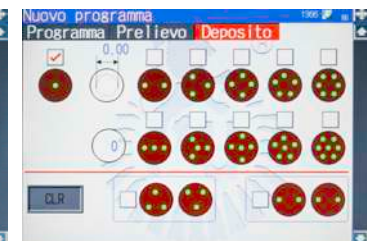

L'**esclusivo profilo piatto degli aghi**, e il sistema di chiusura, permettono un'ottima presa della zolla dall'alveolo, anche con piante poco radicate.

DI SERIE SU:

TUTTE LE RIPICCHETTATRICI

Possibilità di programmare il **trapianto di varietà diverse nello stesso contenitore**.

Menù principale per accedere alle varie funzioni.

Stato della macchina con numero programma selezionato.

Formazione di un programma con opzione prelievo e deposito.

Formazione di un programma con opzione in prelievo.

Formazione di un programma con opzione in deposito.

Numero piante per vaso: configurazioni con o senza pianta centrale.

DI SERIE SU:

TUTTE LE RIPICCHETTATRICI AUTOMATICHE

Questi sono **alcuni degli accessori disponibili** per le nostre **ripicchettatrici automatiche**.
Il nostro **ufficio tecnico** è a vostra disposizione **per consigliarvi** quelli più adatti alle vostre esigenze.

ACCESSORI PRINCIPALI

RIPICCHETTATRICI AUTOMATICHE

Blocco dall'alto nell'asse prelievo per seminare termofornate.

DISPONIBILE PER:

TUTTE LE RIPICCHETTATRICI

Le **pinze con la stella aperta** consentono il trapianto di **varietà forestali**.