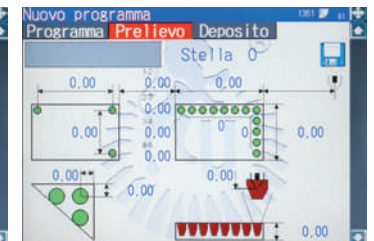

L'**esclusivo profilo piatto degli aghi**, e il sistema di chiusura, permettono un'ottima presa della zolla dall'alveolo, anche con piante poco radicate.

DI SERIE SU:

TUTTE LE RIPICCHETTATRICI

Possibilità di programmare il **trapianto di varietà diverse nello stesso contenitore**.

DI SERIE SU:

RW64, RW32

Pinze con tecnologia wireless brevettata: le pinze sono libere da cavi elettrici, per una massima flessibilità di impiego con tutti i tipi di contenitori.

PROGRAMMAZIONE

Esempi di programmazione sul terminale con sistema touch-screen a colori e software innovativo con grafica di facile intuizione per l'operatore.

Menù principale per accedere alle varie funzioni.

Stato della macchina con numero programma selezionato.

Formazione di un programma con opzione prelievo e deposito.

Formazione di un programma con opzione in prelievo.

Formazione di un programma con opzione in deposito.

Numero piante per vaso: configurazioni con o senza pianta centrale.

DI SERIE SU:

TUTTE LE RIPICCHETTATRICI AUTOMATICHE

Questi sono **alcuni degli accessori disponibili** per le nostre **ripicchettatrici automatiche**.
Il nostro **ufficio tecnico** è a vostra disposizione **per consigliarvi** quelli più adatti alle vostre esigenze.