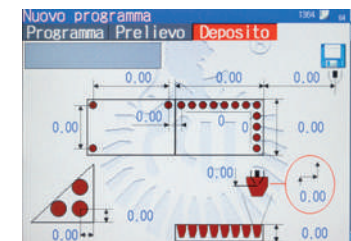

L'**esclusivo profilo piatto degli aghi**, e il sistema di chiusura, permettono un'ottima presa della zolla dall'alveolo, anche con piante poco radicate.

DI SERIE SU:

TUTTE LE RIPICCHETTATRICI

Possibilità di programmare il **trapianto di varietà diverse nello stesso contenitore**.

Menù principale per accedere alle varie funzioni.

Stato della macchina con numero programma selezionato.

Formazione di un programma con opzione prelievo e deposito.

Formazione di un programma con opzione in prelievo.

Formazione di un programma con opzione in deposito.

Numero piante per vaso: configurazioni con o senza pianta centrale.

DI SERIE SU:

TUTTE LE RIPICCHETTATRICI AUTOMATICHE

Questi sono **alcuni degli accessori disponibili** per le nostre **ripicchettatrici automatiche**.
Il nostro **ufficio tecnico** è a vostra disposizione **per consigliarvi** quelli più adatti alle vostre esigenze.

ACCESSORI PRINCIPALI

RIPICCHETTATRICI AUTOMATICHE

Blocco dall'alto nell'asse prelievo per seminare termofornate.

DISPONIBILE PER:

TUTTE LE RIPICCHETTATRICI

Le **pinze con la stella aperta** consentono il trapianto di **varietà forestali**.