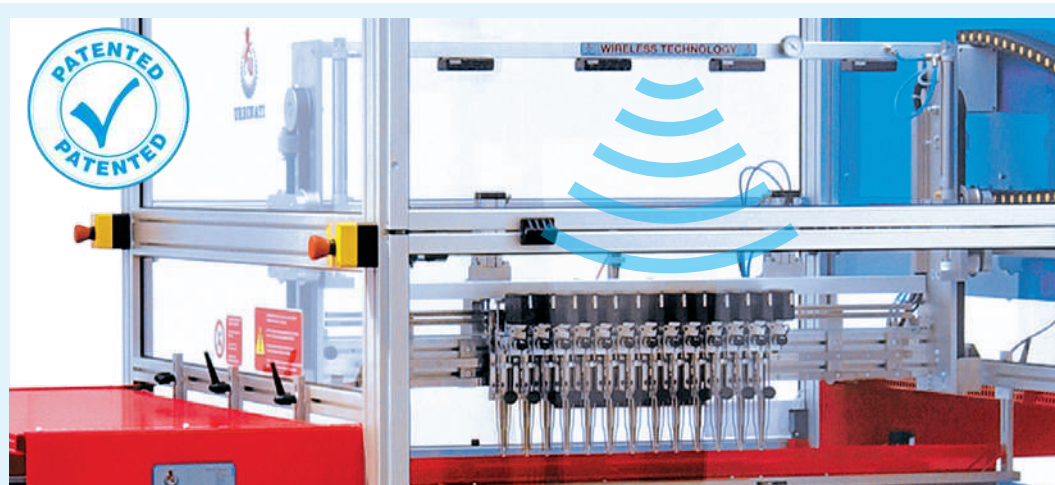

DETTAGLI

RIPICCHETTATRICI AUTOMATICHE

Grazie alla **modularità della progettazione**, le nostre ripicchettatrici hanno **in comune diverse parti**.
Le foto seguenti mostrano **alcuni dei particolari più significativi**.

L'**esclusivo profilo piatto degli aghi**, e il sistema di chiusura, permettono un'ottima presa della zolla dall'alveolo, anche con piante poco radicate.

DI SERIE SU:

TUTTE LE RIPICCHETTATRICI

Possibilità di programmare il **trapianto di varietà diverse nello stesso contenitore**.

DI SERIE SU:

RW64, RW32

Pinze con tecnologia wireless brevettata: le pinze sono libere da cavi elettrici, per una massima flessibilità di impiego con tutti i tipi di contenitori.

PROGRAMMAZIONE

Esempi di programmazione sul terminale con sistema touch-screen a colori e software innovativo con grafica di facile intuizione per l'operatore.

Menù principale per accedere alle varie funzioni.

Stato della macchina con numero programma selezionato.

Formazione di un programma con opzione prelievo e deposito.

Formazione di un programma con opzione in prelievo.