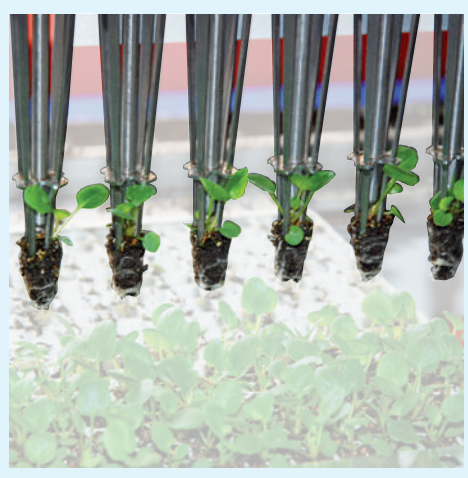

DETTAGLI

RIPICCHETTATRICI AUTOMATICHE

Grazie alla **modularità della progettazione**, le nostre ripicchettatrici hanno **in comune diverse parti**.
Le foto seguenti mostrano **alcuni dei particolari più significativi**.

L'**esclusivo profilo piatto degli aghi**, e il sistema di chiusura, permettono un'ottima presa della zolla dall'alveolo, anche con piante poco radicate.

DI SERIE SU:

TUTTE LE RIPICCHETTATRICI

Possibilità di programmare il **trapianto di varietà diverse nello stesso contenitore**.

DI SERIE SU:

RW64, RW32

Pinze con tecnologia wireless brevettata: le pinze sono libere da cavi elettrici, per una massima flessibilità di impiego con tutti i tipi di contenitori.

PROGRAMMAZIONE

Esempi di programmazione sul terminale con sistema touch-screen a colori e software innovativo con grafica di facile intuizione per l'operatore.

ACCESSORI PRINCIPALI

RIPICCHETTATRICI AUTOMATICHE

Blocco dall'alto nell'asse prelievo per seminare termofornate.

DISPONIBILE PER:

TUTTE LE RIPICCHETTATRICI

Le **pinze con la stella aperta** consentono il trapianto di **varietà forestali**.