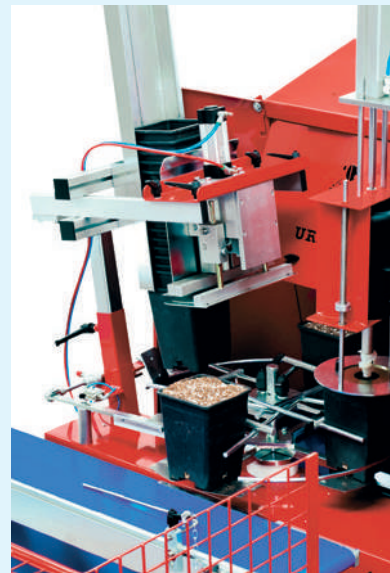

DETTAGLI

INVASATRICI

IM2800 accessoriata per il riempimento di vaschette.

Invasatrice IA3500 a testata singola: è in grado di lavorare con vasi da 8 a 27 cm, di diverse forme e materiali.

Ampiezza
passaggio
vasi regolabile
velocemente con
un'unica leva.

39 **Seminatrice meccanica a spaglio** per aromatiche. Installata sulla giostra.

DISPONIBILE PER:
IA3500, IA2500, IA2400

40 **Seminatrice meccanica** per aromatiche, completa di quadro elettrico, blocco vasi e caduta semi guidata con tubi o a spaglio.

DISPONIBILE PER:
IA3500, IA2500, IA2400

41

Seminatrice pneumatica per vasi mod. SEMPOT, con caduta semi guidata con tubi, per una semina di precisione, o semina a spaglio.

DISPONIBILE PER:
IA3500, IA2500, IA2400
o COLLEGATA CON QUALSIASI ALTRA MACCHINA

42 **Seminatrice meccanica** per grandi semi.

DISPONIBILE PER:
IA3500, IA2500, IA2400

43 **Distributore speciale** per vasi difficili da separare.

DISPONIBILE PER:
IA3500, IA2500, IA2400

44 **Dosatore di vermiculite.**