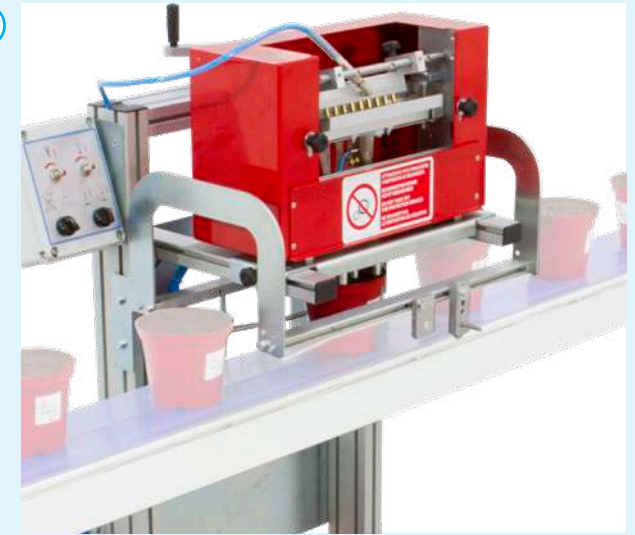

DETTAGLI

INVASATRICI

IM2800 accessoriata per il riempimento di vaschette.

Invasatrice IA3500 a testata singola: è in grado di lavorare con vasi da 8 a 27 cm, di diverse forme e materiali.

Ampiezza
passaggio
vasi regolabile
velocemente con
un'unica leva.

39 **Seminatrice meccanica a spaglio** per aromatiche. Installata sulla giostra.

DISPONIBILE PER:
IA3500, IA2500, IA2400

40 **Seminatrice meccanica** per aromatiche, completa di quadro elettrico, blocco vasi e caduta semi guidata con tubi o a spaglio.

DISPONIBILE PER:
IA3500, IA2500, IA2400

41

Seminatrice pneumatica per vasi mod. SEMPOT, con caduta semi guidata con tubi, per una semina di precisione, o semina a spaglio.

DISPONIBILE PER:
IA3500, IA2500, IA2400
o COLLEGATA CON QUALSIASI ALTRA MACCHINA