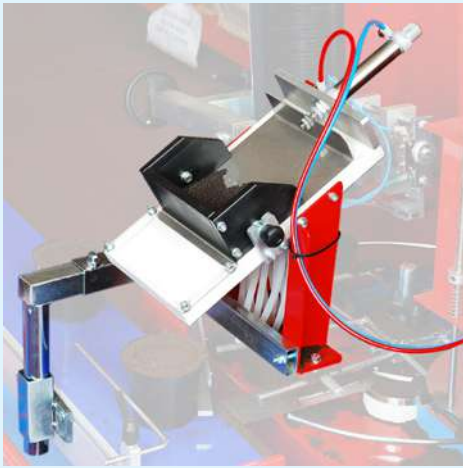

DETTAGLI

INVASATRICI

IM2800 accessoriata per il riempimento di vaschette.

Invasatrice IA3500 a testata singola: è in grado di lavorare con vasi da 8 a 27 cm, di diverse forme e materiali.

Ampiezza
passaggio
vasi regolabile
velocemente con
un'unica leva.

37

Tavolo rotante
diametro 1000 mm
per accumulo vasi.

DISPONIBILE PER:
IA3500, IA2500,
IA2400

Scivolo per riempire
vasi grandi e base di
appoggio con moto-
vibrazione.

DISPONIBILE PER:
IM2800, IM1800

Video

38

Distributore a 3
movimenti con
separatore doppio,
doppia testata e kit
modifica per vasi
quadrati.

DISPONIBILE PER:
IA3500

Questi sono **alcuni degli accessori disponibili** per le nostre **invasatrici**.
Il nostro **ufficio tecnico** è a vostra disposizione **per consigliarvi** quelli più adatti alle vostre esigenze.

39 **Seminatrice meccanica a spaglio** per aromatiche. Installata sulla giostra.

DISPONIBILE PER:
IA3500, IA2500, IA2400

40 **Seminatrice meccanica** per aromatiche, completa di quadro elettrico, blocco vasi e caduta semi guidata con tubi o a spaglio.